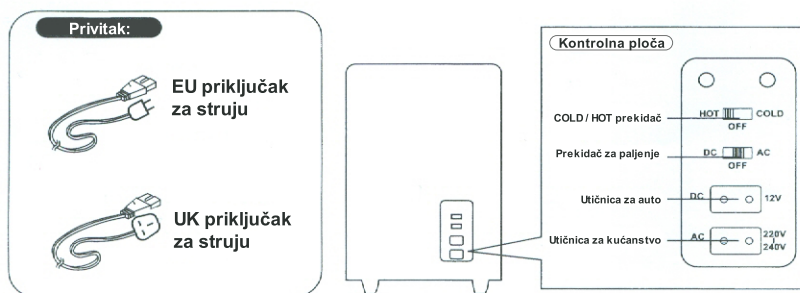

STYLPRO četiri litre Beauty Hladnjak može ohladiti 16-20 °C ispod ambijentalne (sobne) temperature, do najmanje 2 °C, ili se može zagrijati do 45-55 °C na pomaku prekidača.

#### Upute:

1. Provjerite je li prekidač 'Cold Hot Switch' u položaju OFF.
2. Provjerite je li prekidač napajanja u položaju izmjeničnog napona
3. Ovisno o vašoj regiji, priključite mrežni kabel Ujedinjene Kraljevine ili EU-a u "Kućanski priključak" na stražnjoj strani hladnjaka.
4. Drugi kraj kabela napajanja priključite u mrežnu utičnicu.
5. Hlađenje: Za hlađenje postavite 'Cold Hot Switch' na COLD. Zeleno svjetlo će se pokazati. Za najbolje rezultate predlažemo stavljanje unaprijed rashlađenih predmeta. Trebat će 2 ili 3 sata da se postigne maksimalna temperatura hlađenja.